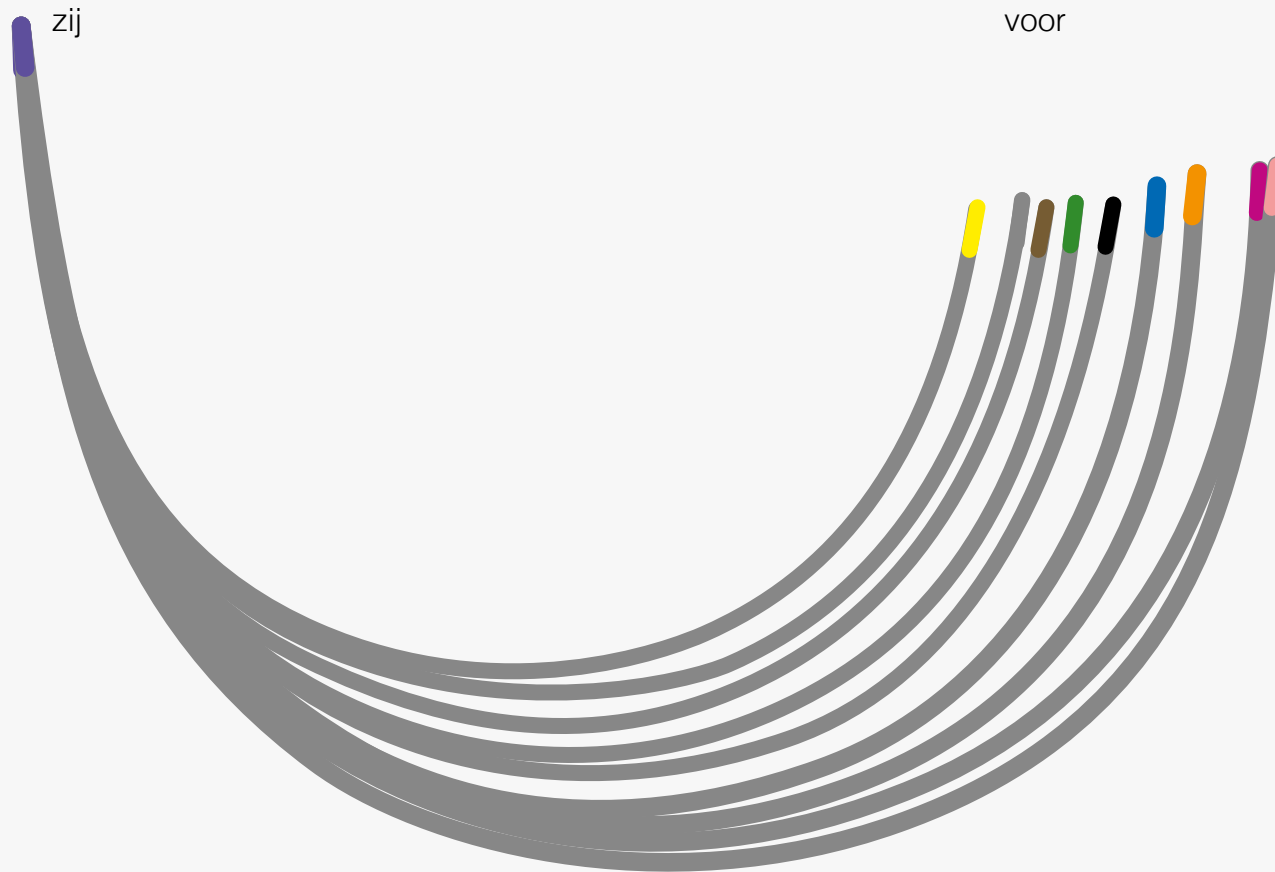

Blauwe of flexi Beugelserie

Kleurtip	Maat
rood	70AA
geel	75AA
grijs	75A
bruin	75B
groen	75C
zwart	75D
blauw	80D
oranje	85D
paars	90D
roze	95D

Deze beugel is voor iets lager dan de zijkant. M.V. zit op tepelhoogte (= Bustepunt).

Turquoise Beugelserie

Kleurtip	Maat
geel	75AA
grijs	75A
bruin	75B
groen	75C
zwart	75D
blauw	80D
oranje	85D
paars	90D
roze	95D

Een zeer stevige beugel met M.V. net onder tepelhoogte, ongeveer 0,5 cm.

Let op:

De Pasbeugelset bij de 5e druk heeft voor de twee grootste beugels een **andere** maat/ kleurtip dan die bij eerdere drukken.

Lila Beugelserie

Kleurtip	Maat
geel	75AA
grijs	75A
bruin	75B
groen	75C
zwart	75D
blauw	80D
oranje	85D
paars	90D
roze	95D

Voor is iets lager dan de zijkant. Deze beugel is 'rond'. M.V. zit net boven tepelhoogte, ongeveer 2 cm.