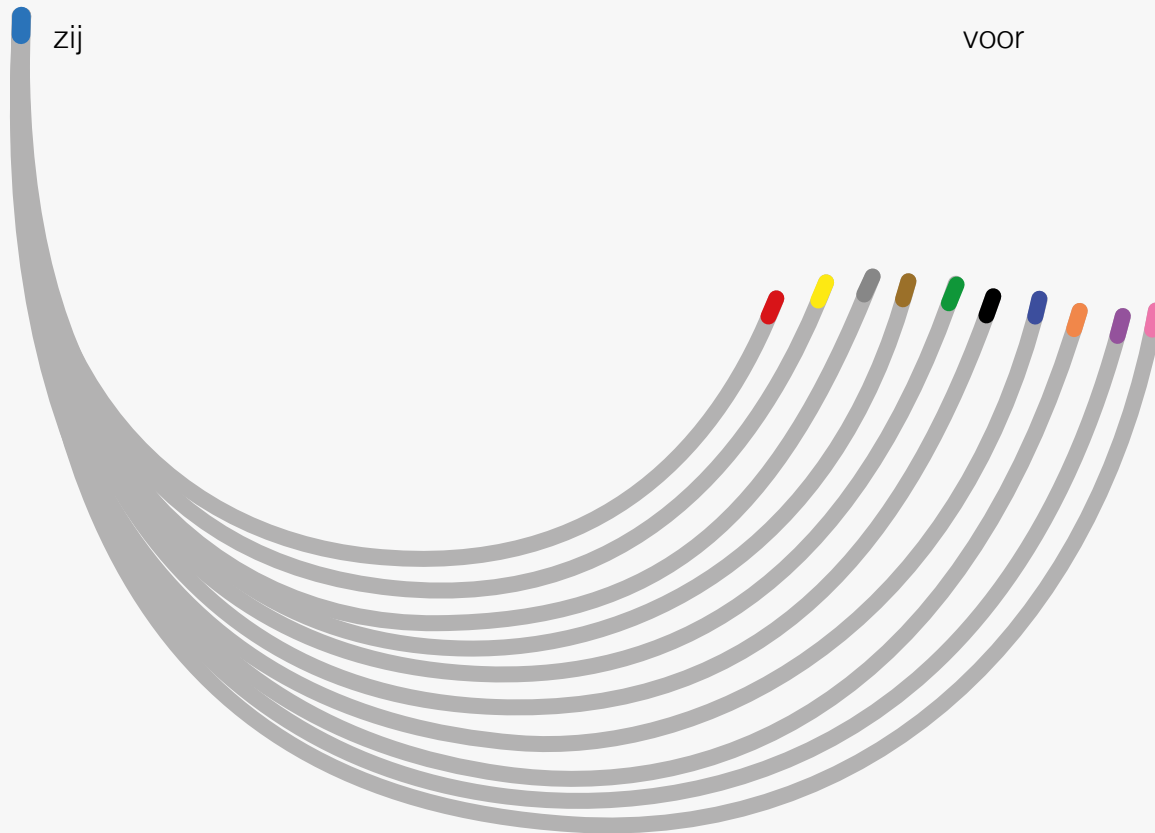

Blauwe of flexi Beugelserie

Kleurtip	Maat
rood	70AA
geel	75AA
grijs	75A
bruin	75B
groen	75C
zwart	75D
blauw	80D
oranje	85D
paars	90D
roze	95D

Deze beugel is voor iets lager dan de zijkant. M.V. zit op tepelhoogte (= Bustepunt).

Turquoise Beugelserie

Kleurtip	Maat
geel	75AA
grijs	75A
bruin	75B
groen	75C
zwart	75D
blauw	80D
oranje	85D
paars	90D
roze	95D

Een zeer stevige beugel met M.V. net onder tepelhoogte, ongeveer 0,5 cm.

Let op:

De Pasbeugelset bij de 5e druk heeft voor de twee grootste beugels een **andere** maat/ kleurtip dan die bij eerdere drukken.

Lila Beugelserie

Kleurtip	Maat
geel	75AA
grijs	75A
bruin	75B
groen	75C
zwart	75D
blauw	80D
oranje	85D
paars	90D
roze	95D

Voor is iets lager dan de zijkant. Deze beugel is 'rond'. M.V. zit net boven tepelhoogte, ongeveer 2 cm.