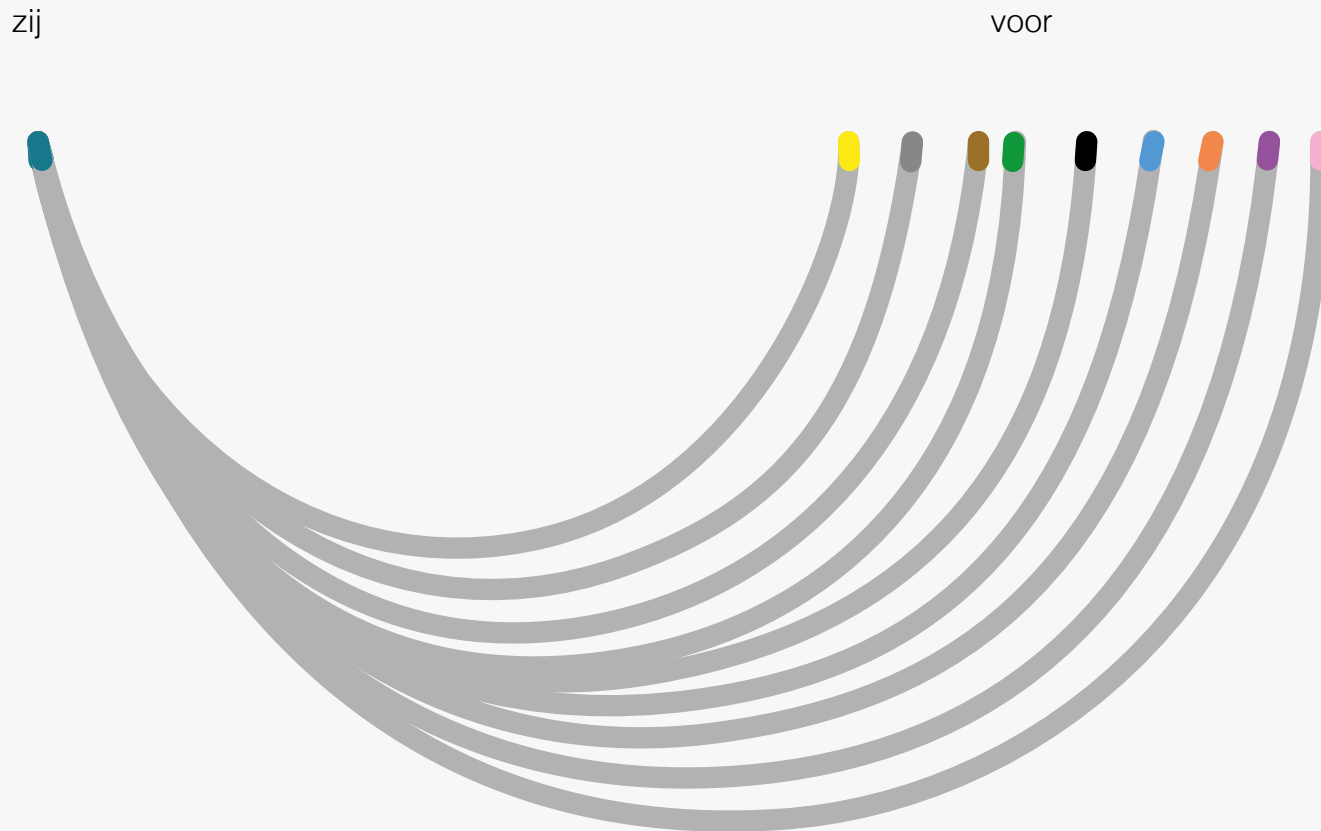

Blauwe of flexi Beugelserie

Kleurtip	Maat
rood	70AA
geel	75AA
grijs	75A
bruin	75B
groen	75C
zwart	75D
blauw	80D
oranje	85D
paars	90D
roze	95D

Deze beugel is voor iets lager dan de zijkant. M.V. zit op tepelhoogte (= Bustepunt).

Turquoise Beugelserie

Kleurtip	Maat
geel	75AA
grijs	75A
bruin	75B
groen	75C
zwart	75D
blauw	80D
oranje	85D
paars	90D
roze	95D

Een zeer stevige beugel met M.V. net onder tepelhoogte, ongeveer 0,5 cm.

Let op:

De Pasbeugelset bij de 5e druk heeft voor de twee grootste beugels een **andere** maat/ kleurtip dan die bij eerdere drukken.

Lila Beugelserie

Kleurtip	Maat
geel	75AA
grijs	75A
bruin	75B
groen	75C
zwart	75D
blauw	80D
oranje	85D
paars	90D
roze	95D

Voor is iets lager dan de zijkant. Deze beugel is 'rond'. M.V. zit net boven tepelhoogte, ongeveer 2 cm.