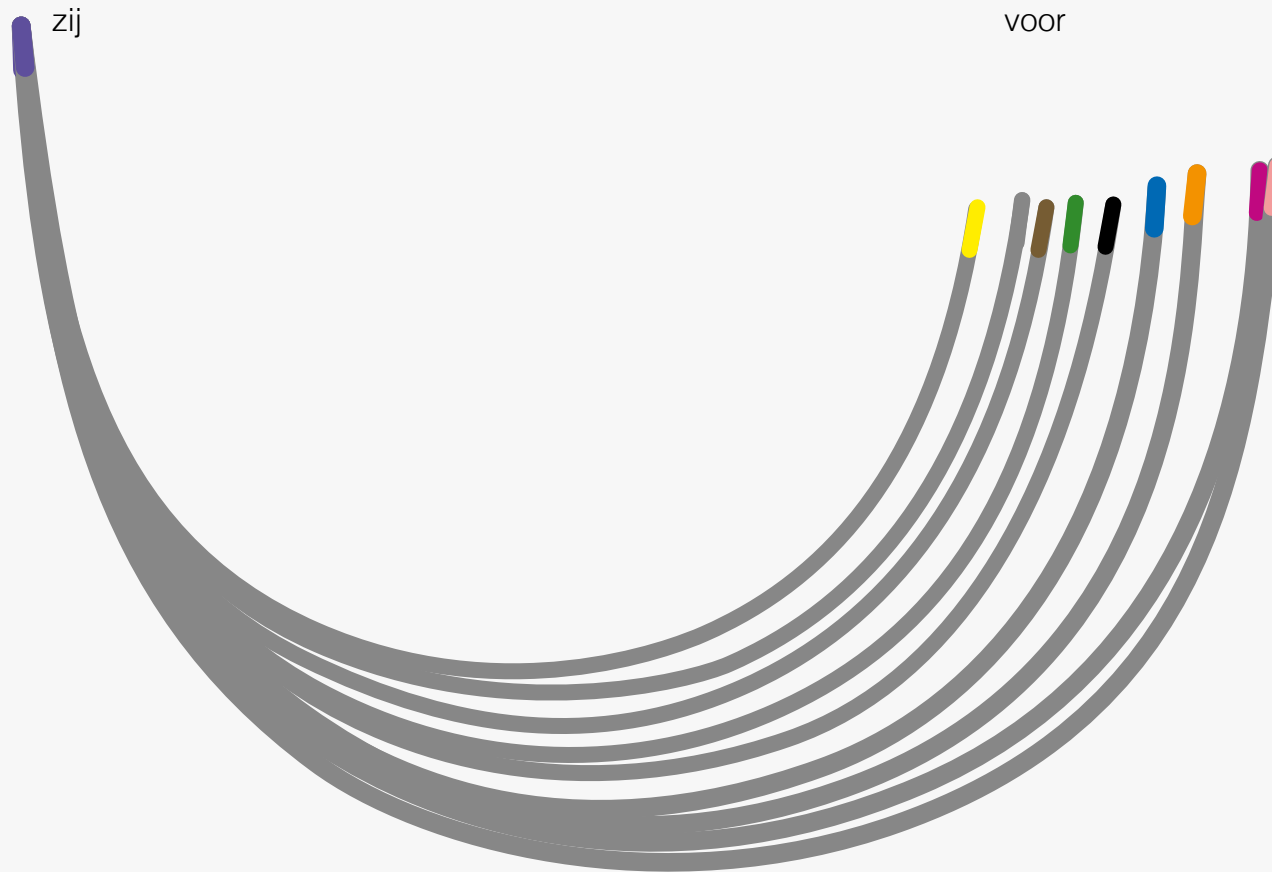

# Blauwe of flexi Beugelserie

Kleurtip	Maat
rood	70AA
geel	75AA
grijs	75A
bruin	75B
groen	75C
zwart	75D
blauw	80D
oranje	85D
paars	90D
roze	95D

Deze beugel is voor iets lager dan de zijkant. M.V. zit op tepelhoogte (= Bustepunt).

# Turquoise Beugelserie

Kleurtip	Maat
geel	75AA
grijs	75A
bruin	75B
groen	75C
zwart	75D
blauw	80D
oranje	85D
paars	90D
roze	95D

Een zeer stevige beugel met M.V. net onder tepelhoogte, ongeveer 0,5 cm.

## Let op:

De Pasbeugelset bij de 5e druk heeft voor de twee grootste beugels een **andere** maat/ kleurtip dan die bij eerdere drukken.

# Lila Beugelserie

Kleurtip	Maat
geel	75AA/ 75A
grijs	75A/ 75B
bruin	75B/ 75C
groen	75C/ 75D
zwart	75D/ 80D
blauw	80D/ 85D
oranje	85D/ 90D
paars	90D/ 95D
roze	95D/ 100D

Voor is iets lager dan de zijkant. Deze beugel is 'rond'. M.V. zit net boven tepelhoogte, ongeveer 2 cm.