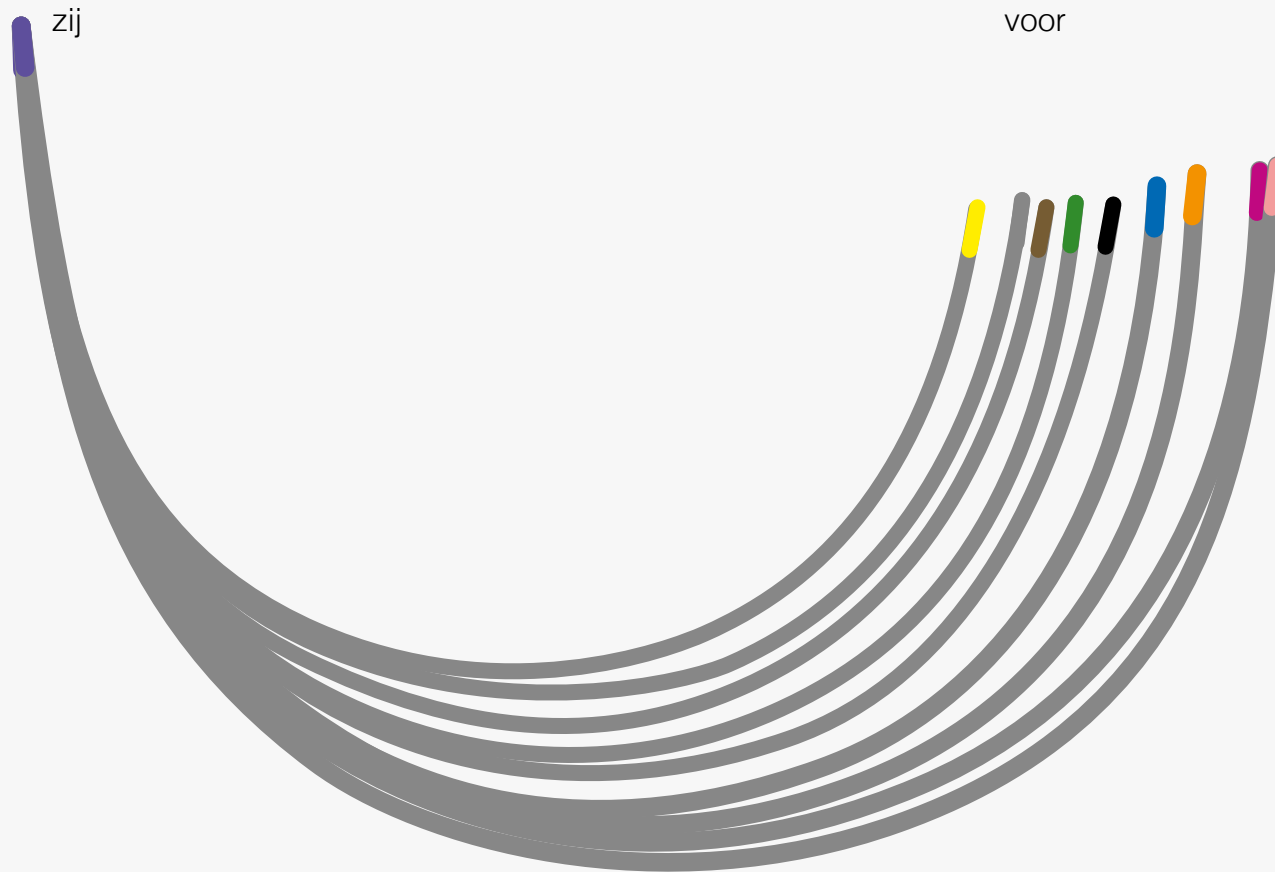

Blauwe of flexi Beugelserie

Kleurtip	Maat
rood	70AA
geel	75AA
grijs	75A
bruin	75B
groen	75C
zwart	75D
blauw	80D
oranje	85D
paars	90D
roze	95D

Deze beugel is voor iets lager dan de zijkant. M.V. zit op tepelhoogte (= Bustepunt).

Turquoise Beugelserie

Kleurtip	Maat
geel	75AA
grijs	75A
bruin	75B
groen	75C
zwart	75D
blauw	80D
oranje	85D
paars	90D
roze	95D

Een zeer stevige beugel met M.V. net onder tepelhoogte, ongeveer 0,5 cm.

Let op:

De Pasbeugelset bij de 5e druk heeft voor de twee grootste beugels een **andere** maat/ kleurtip dan die bij eerdere drukken.

Lila Beugelserie

Kleurtip	Maat
geel	75AA/ 75A
grijs	75A/ 75B
bruin	75B/ 75C
groen	75C/ 75D
zwart	75D/ 80D
blauw	80D/ 85D
oranje	85D/ 90D
paars	90D/ 95D
roze	95D/ 100D

Voor is iets lager dan de zijkant. Deze beugel is 'rond'. M.V. zit net boven tepelhoogte, ongeveer 2 cm.