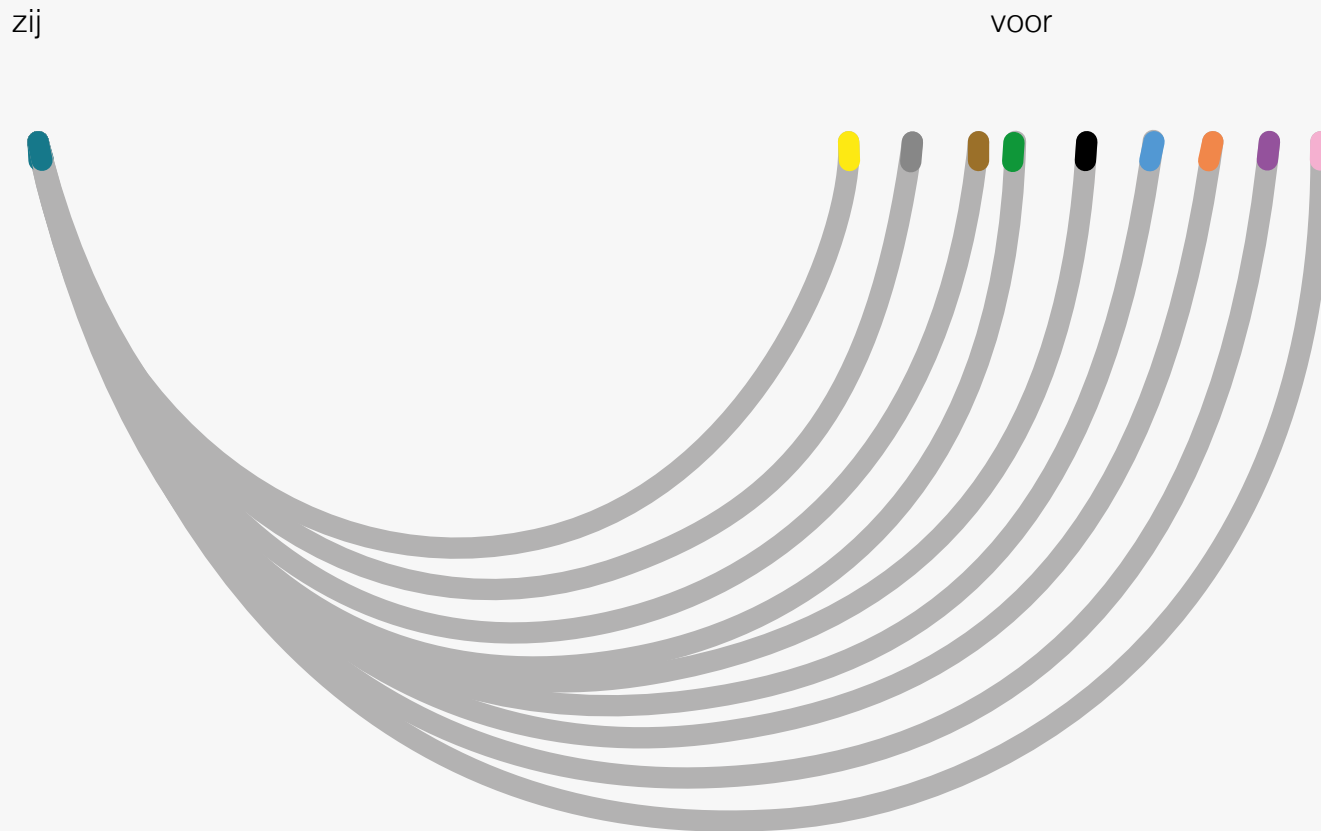

Blauwe of flexi Beugelserie

Kleurtip	Maat
rood	70AA
geel	75AA
grijs	75A
bruin	75B
groen	75C
zwart	75D
blauw	80D
oranje	85D
paars	90D
roze	95D

Deze beugel is voor iets lager dan de zijkant. M.V. zit op tepelhoogte (= Bustepunt).

Turquoise Beugelserie

Kleurtip	Maat
geel	75AA
grijs	75A
bruin	75B
groen	75C
zwart	75D
blauw	80D
oranje	85D
paars	90D
roze	95D

Een zeer stevige beugel met M.V. net onder tepelhoogte, ongeveer 0,5 cm.

Let op:

De Pasbeugelset bij de 5e druk heeft voor de twee grootste beugels een **andere** maat/ kleurtip dan die bij eerdere drukken.

Lila Beugelserie

Kleurtip	Maat
geel	75AA/ 75A
grijs	75A/ 75B
bruin	75B/ 75C
groen	75C/ 75D
zwart	75D/ 80D
blauw	80D/ 85D
oranje	85D/ 90D
paars	90D/ 95D
roze	95D/ 100D

Voor is iets lager dan de zijkant. Deze beugel is 'rond'. M.V. zit net boven tepelhoogte, ongeveer 2 cm.