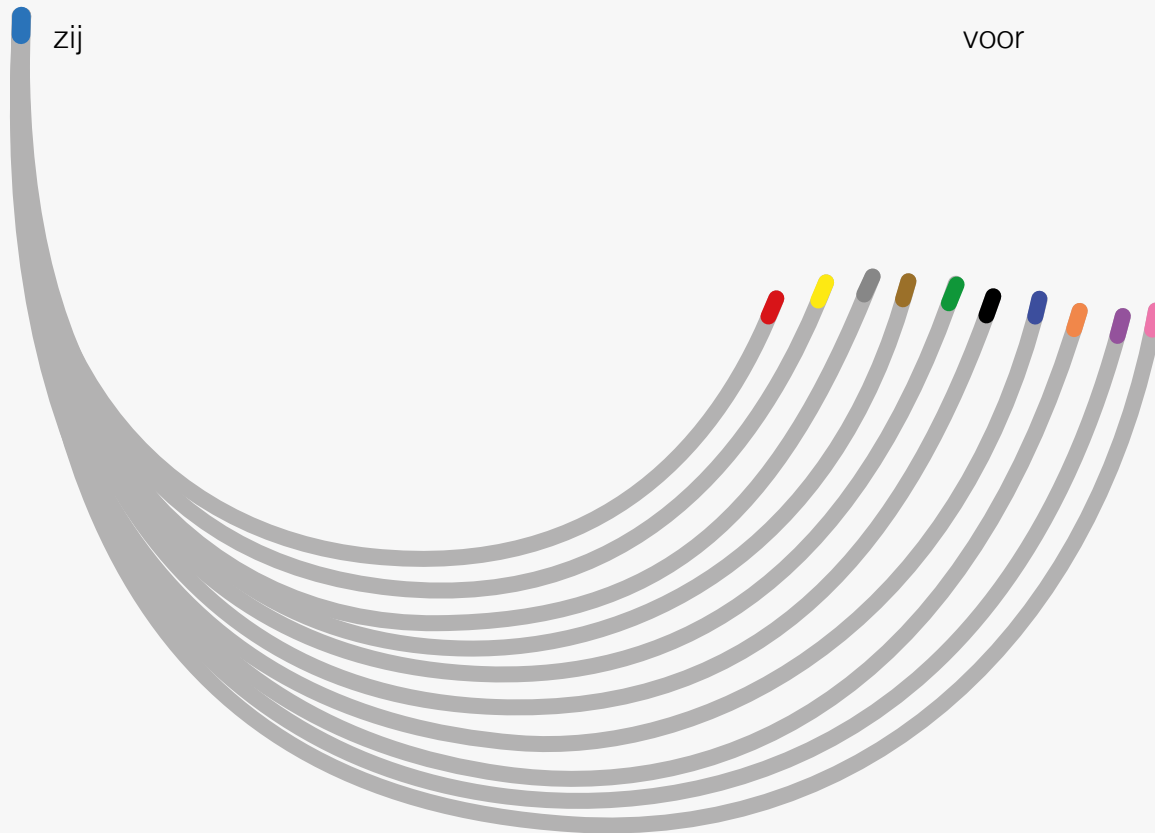

Blauwe of flexi Beugelserie

Kleurtip	Maat
rood	70AA
geel	75AA
grijs	75A
bruin	75B
groen	75C
zwart	75D
blauw	80D
oranje	85D
paars	90D
roze	95D

Deze beugel is voor iets lager dan de zijkant. M.V. zit op tepelhoogte (= Bustepunt).

Turquoise Beugelserie

Kleurtip	Maat
geel	75AA
grijs	75A
bruin	75B
groen	75C
zwart	75D
blauw	80D
oranje	85D
paars	90D
roze	95D

Een zeer stevige beugel met M.V. net onder tepelhoogte, ongeveer 0,5 cm.

Let op:

De Pasbeugelset bij de 5e druk heeft voor de twee grootste beugels een **andere** maat/ kleurtip dan die bij eerdere drukken.

Lila Beugelserie

Kleurtip	Maat
geel	75AA/ 75A
grijs	75A/ 75B
bruin	75B/ 75C
groen	75C/ 75D
zwart	75D/ 80D
blauw	80D/ 85D
oranje	85D/ 90D
paars	90D/ 95D
roze	95D/ 100D

Voor is iets lager dan de zijkant. Deze beugel is 'rond'. M.V. zit net boven tepelhoogte, ongeveer 2 cm.